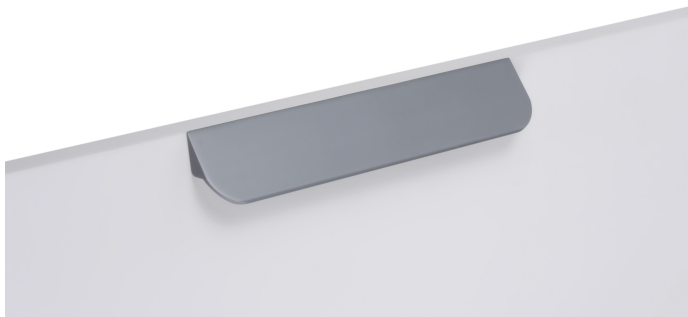

# Мебельная ручка TICK RS156GR.3/96

## Описание

TICK RS156 — лаконичная ручка-скоба, которая выглядит как торцевая. Предназначена для установки на фасады толщиной от 16 мм.

Форма модели позволяет расположить её в край или по центру фасада, креплением горизонтально, а также вертикально у левого и правого торца фасада. **Конструкция плотно прижимается к поверхности фасада, создавая эффект естественного продолжения.**

Ручка совместима с такими интерьерами как: **модерн, лофт, джапанди и минимализм (в зависимости от цветового решения).**

**В комплект входит:** ручка с двумя монтажными отверстиями, винты для крепления 4\*20 мм – 2 шт.

## Характеристики

Межцентровое расстояние	96 мм
Материал изделия	Алюминий
Коллекция	Стильный модерн, Скандинавский минимализм, Лаконичные формы
Дизайн	Современные
Вид ручки	Ручки-скобы
Цветовая группа	Серый
Фактура покрытия	Матовый