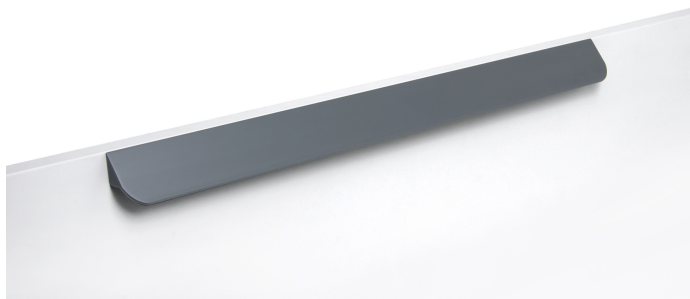

Мебельная ручка TICK RS156GR.3/320

Характеристики

Межцентровое расстояние	320 мм
Материал изделия	Алюминий
Коллекция	Стильный модерн, Скандинавский минимализм, Лаконичные формы
Дизайн	Современные
Вид ручки	Ручки-скобы
Цветовая группа	Серый
Фактура покрытия	Матовый

Модельный ряд

Межцентровое расстояние

32 мм

96 мм

320 мм

512 мм

Цвет изделия

BL - Матовый чёрный

GR - Серый

SC - Сатиновый хром

SG - Сатиновое золото

Описание

TICK RS156 — лаконичная ручка-скоба, которая выглядит как торцевая. Предназначена для установки на фасады толщиной от 16 мм.

Форма модели позволяет расположить её в край или по центру фасада, креплением горизонтально, а также вертикально у левого и правого торца фасада. **Конструкция плотно прижимается к поверхности фасада, создавая эффект естественного продолжения.**

Ручка совместима с такими интерьерами как: **модерн, лофт, джапанди и минимализм (в зависимости от цветового решения).**

В комплект входит: ручка с двумя монтажными отверстиями, винты для крепления 4*20 мм – 2 шт.