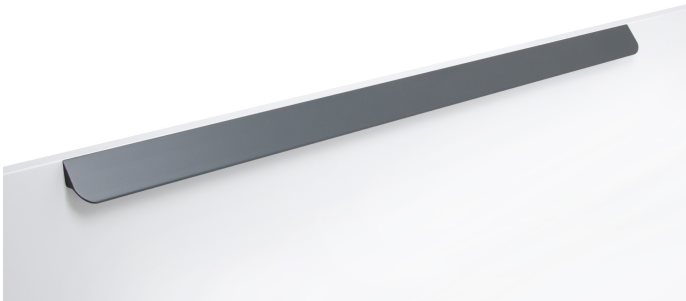

Мебельная ручка TICK RS156GR.3/512

Описание

TICK RS156 — лаконичная ручка-скоба, которая выглядит как торцевая. Предназначена для установки на фасады толщиной от 16 мм.

Форма модели позволяет расположить её в край или по центру фасада, креплением горизонтально, а также вертикально у левого и правого торца фасада. **Конструкция плотно прижимается к поверхности фасада, создавая эффект естественного продолжения.**

Ручка совместима с такими интерьерами как: **модерн, лофт, джапанди и минимализм (в зависимости от цветового решения).**

В комплект входит: ручка с тремя монтажными отверстиями, винты для крепления 4*20 мм (3 шт.).

*Оттенок покрытия на фото **может отличаться** от реального.

Характеристики

Межцентровое расстояние	512 мм
Материал изделия	Алюминий
Коллекция	Стильный модерн, Скандинавский минимализм, Лаконичные формы
Дизайн	Современные
Вид ручки	Ручки-скобы
Цветовая группа	Серый
Фактура покрытия	Матовый

Модельный ряд

Межцентровое расстояние

32 мм

96 мм

320 мм

512 мм

Цвет изделия

BL - Матовый чёрный