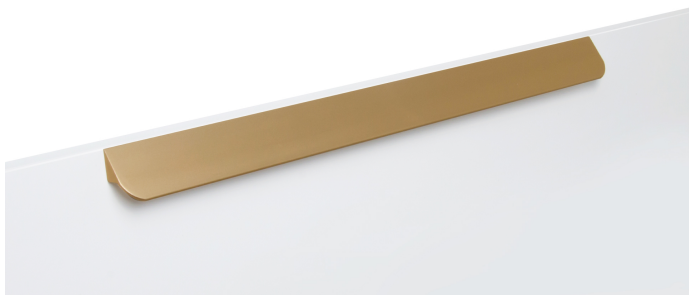

# Мебельная ручка TICK RS156SG.3/320

## Описание

TICK RS156 — лаконичная ручка-скоба, которая выглядит как торцевая. Предназначена для установки на фасады толщиной от 16 мм.

Форма модели позволяет расположить её в край или по центру фасада, креплением горизонтально, а также вертикально у левого и правого торца фасада. **Конструкция плотно прижимается к поверхности фасада, создавая эффект естественного продолжения.**

Ручка совместима с такими интерьерами как: **модерн, лофт, джапанди и минимализм (в зависимости от цветового решения).**

**В комплект входит:** ручка с двумя монтажными отверстиями, винты для крепления 4\*20 мм – 2 шт.

## Характеристики

Межцентровое расстояние	320 мм
Материал изделия	Алюминий
Коллекция	Стильный модерн, Лофт и смелый гранж, Лаконичные формы, Трендовое золото
Дизайн	Современные
Вид ручки	Ручки-скобы
Цветовая группа	Золото
Фактура покрытия	Брашированный