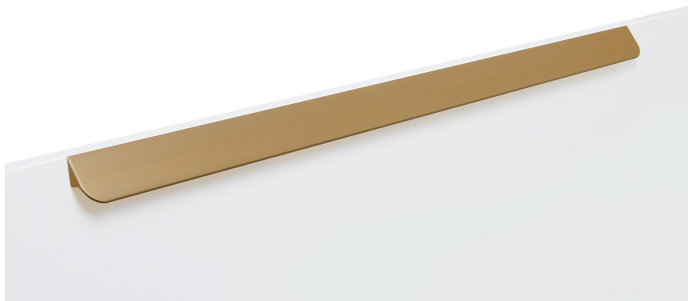

Мебельная ручка TICK RS156SG.3/512

Характеристики

Межцентровое расстояние	512 мм
Материал изделия	Алюминий
Коллекция	Стильный модерн, Лофт и смелый гранж, Лаконичные формы, Трендовое золото
Дизайн	Современные
Вид ручки	Ручки-скобы
Цветовая группа	Золото
Фактура покрытия	Брашированный

Модельный ряд

Межцентровое расстояние

32 мм

96 мм

320 мм

512 мм

Цвет изделия

BL - Матовый чёрный

GR - Серый

SC - Сатиновый хром

SG - Сатиновое золото

Описание

TICK RS156 — лаконичная ручка-скоба, которая выглядит как торцевая. Предназначена для установки на фасады толщиной от 16 мм.

Форма модели позволяет расположить её в край или по центру фасада, креплением горизонтально, а также вертикально у левого и правого торца фасада. **Конструкция плотно прижимается к поверхности фасада, создавая эффект естественного продолжения.**

Ручка совместима с такими интерьерами как: **модерн, лофт, джапанди и минимализм (в зависимости от цветового решения).**

В комплект входит: ручка с тремя монтажными отверстиями, винты для крепления 4*20 мм (3 шт.).