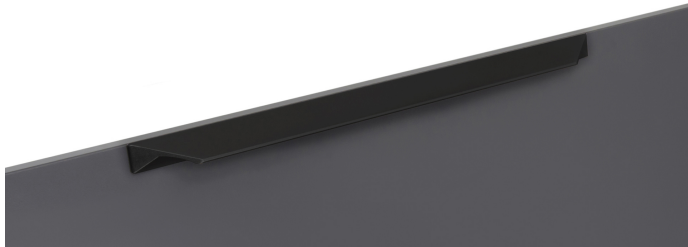

# Мебельная ручка RICK RS157BL.3/512

## Характеристики

Межцентровое расстояние	512 мм
Материал изделия	Алюминий
Тип продукции	Основная продукция
Коллекция	Стильный модерн, Скандинавский минимализм
Дизайн	Современные
Вид ручки	Ручки-скобы
Цветовая группа	Черный
Фактура покрытия	Матовый

### Цвет изделия

**BL - Матовый чёрный** SC - Сатиновый хром

## Описание

RICK RS157 — фальшторцевая ручка-скоба с геометрическим выступом, подходит для фасадов толщиной от 16 мм до 18 мм.

По своей форме и дизайну RICK RS157 напоминает популярные торцевые решения, но при этом RICK **обладает техническими особенностями, преимуществами ручек-скоб** и может быть установлена на те фасады, которые исключают возможность применения торцевых ручек.