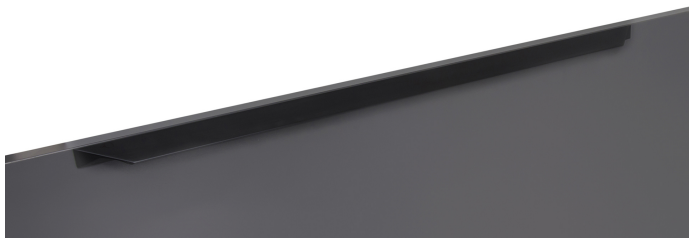

Мебельная ручка RICK RS157BL.3/864

Характеристики

Межцентровое расстояние	864 мм
Материал изделия	Алюминий
Тип продукции	Основная продукция
Коллекция	Стильный модерн, Скандинавский минимализм
Дизайн	Современные
Вид ручки	Ручки-скобы
Цветовая группа	Черный
Фактура покрытия	Матовый

Модельный ряд

Межцентровое расстояние

32 мм

96 мм

320 мм

512 мм

864 мм

Цвет изделия

BL - Матовый чёрный

SC - Сатиновый хром

Описание

RICK RS157 — фальшторцевая ручка-скоба с геометрическим выступом, подходит для фасадов толщиной от 16 мм до 18 мм.

По своей форме и дизайну RICK RS157 напоминает популярные торцевые решения, но при этом RICK **обладает техническими особенностями, преимуществами ручек-скоб** и может быть установлена на те фасады, которые исключают возможность применения торцевых ручек.

В модели сочетаются элегантные грани, строгая форма с безопасными скошенными углами, графичным утолщением в монтажной зоне и небольшим функциональным углублением для удобства захвата.

Ручка **отлично впишется в интерьеры многочисленных стиливых направлений** (в зависимости от цветового покрытия): лофт, модерни минимализм. Благодаря богатому диапазону длин RS157 **можно устанавливать как на узкие фасады бутылочниц, так и на широкие выдвижные ящики или высокие дверцы шкафов, горизонтально или вертикально.**