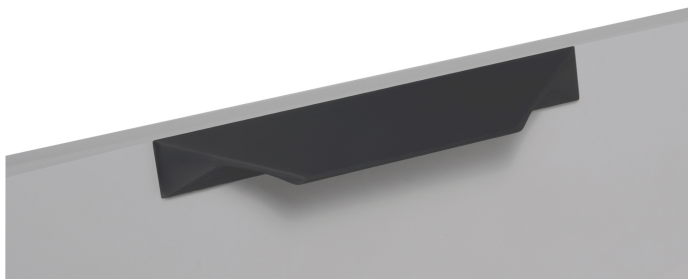

Мебельная ручка RICK RS157BL.3/96

Характеристики

Межцентровое расстояние	96 мм
Материал изделия	Алюминий
Тип продукции	Основная продукция
Коллекция	Стильный модерн, Скандинавский минимализм
Дизайн	Современные
Вид ручки	Ручки-скобы
Цветовая группа	Черный
Фактура покрытия	Матовый

RICK RS157 — фальшторцевая ручка-скоба с геометричным выступом, подходит для фасадов толщиной от 16 мм до 18 мм.

По своей форме и дизайну RICK RS157 напоминает популярные торцевые решения, но при этом RICK **обладает техническими особенностями, преимуществами ручек-скоб** и может быть установлена на те фасады, которые исключают возможность применения торцевых ручек.

В модели сочетаются элегантные грани, строгая форма с безопасными скошенными углами, графичным утолщением в монтажной зоне и небольшим функциональным углублением для удобства захвата.

Ручка **отлично впишется в интерьеры многочисленных стиливых направлений** (в зависимости от цветового покрытия): лофт, модерни минимализм. Благодаря богатому диапазону длин RS157 **можно устанавливать как на узкие фасады бутылочниц, так и на широкие выдвижные ящики или высокие дверцы шкафов, горизонтально или вертикально.**

В комплект входит: ручка с двумя монтажными отверстиями, необходимый крепеж — винт 4*20 мм (2 шт.).

*Оттенок покрытия на фото может отличаться от реального.