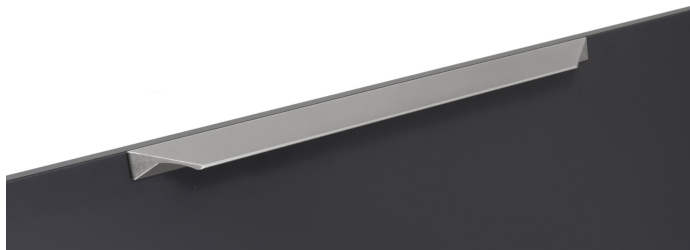

# Мебельная ручка RICK RS157SC.3/512

## Характеристики

Межцентровое расстояние	512 мм
Материал изделия	Алюминий
Тип продукции	Основная продукция
Коллекция	Стильный модерн, Скандинавский минимализм
Дизайн	Современные
Вид ручки	Ручки-скобы
Цветовая группа	Хром
Фактура покрытия	Брашированный

### Цвет изделия

BL - Матовый чёрный

SC - Сатиновый хром

## Описание

RICK RS157 — фальшторцевая ручка-скоба с геометрическим выступом, подходит для фасадов толщиной от 16 мм до 18 мм.

По своей форме и дизайну RICK RS157 напоминает популярные торцевые решения, но при этом RICK **обладает техническими особенностями, преимуществами ручек-скоб** и может быть установлена на те фасады, которые исключают возможность применения торцевых ручек.