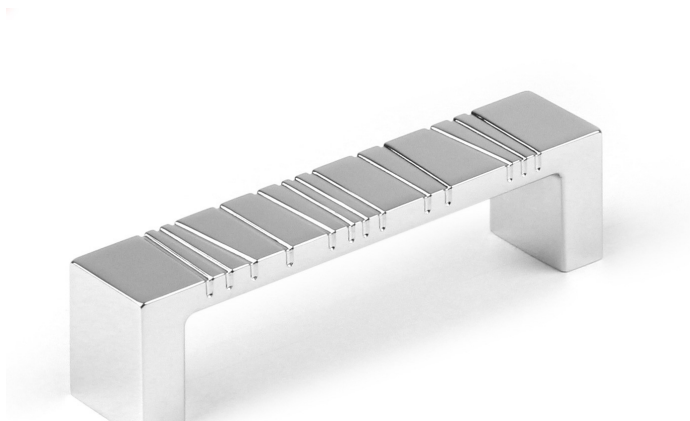

Мебельная ручка RS181CP.4/96

Описание

RS181 — современный взгляд на удобную, красивую и стильную фурнитуру для лаконичных интерьеров. Геометричная форма и оптимальная эргономика. Универсальный цвет покрытия будет хорошо гармонировать как со светлыми, так и темными фасадами.

Характеристики

Цвет изделия	CP - Хром полированный
Межцентровое расстояние	96 мм
Дизайн	Современные
Материал изделия	Цинк-алюминий
Коллекция	Лаконичные формы
Тип продукции	Основная продукция
Вид ручки	Ручки-скобы
Цветовая группа	Хром
Фактура покрытия	Глянцевый

Модельный ряд

Межцентровое расстояние

96 мм

192 мм

Цвет изделия

CP - Хром полированный

SN - Сатиновый никель