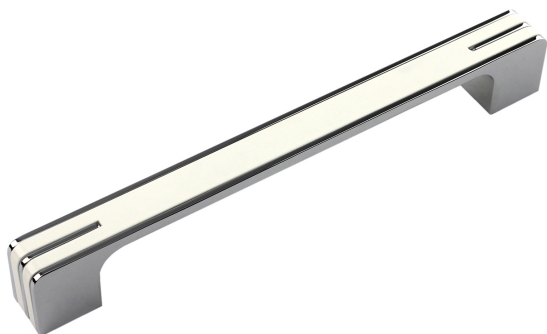

# Мебельная ручка MONOHROME RS267CP/W.4/256

## Описание

RS267 - современный взгляд на удобную, красивую и стильную фурнитуру для лаконичных интерьеров. Ничего лишнего — геометричная форма и оптимальная эргономика. Выверенная цветовая палитра будет хорошо гармонировать как со светлыми, так и темными фасадами.

## Характеристики

Межцентровое расстояние	256 мм
Дизайн	Современные
Материал изделия	Цинк-алюминий
Коллекция	Стильный белый, Стильный модерн, Длинные решения
Тип продукции	Основная продукция
Вид ручки	Ручки-скобы
Цветовая группа	Хром
Фактура покрытия	Глянцевый

### Цвет изделия

CP - Хром полированный, BL - Матовый чёрный

CP - Хром полированный, BSN - Атласный сатиновый никель

CP - Хром полированный, W - Белый