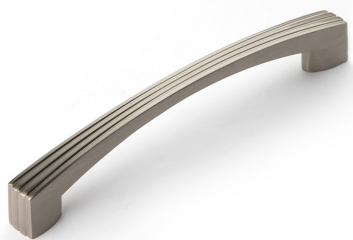

# Мебельная ручка ERIKA RS270BSN.4/128

## Описание

RS270 - это стильная, современная модель, с продольными углублениями, которая отлично дополнит неоклассические интерьеры, применима и в лофте и модерне. Модель будет хорошо гармонировать как со светлыми, так и темными фасадами.

Ручка RS270 подойдет для домашней или офисной мебели.

\*Оттенок покрытия на фото **может отличаться** от реального.

## Характеристики

Межцентровое расстояние	128 мм
Дизайн	Современные
Материал изделия	Цинк-алюминий
Коллекция	Стильный модерн
Тип продукции	Основная продукция
Вид ручки	Ручки-скобы
Цветовая группа	Светлый никель
Фактура покрытия	Брашированный