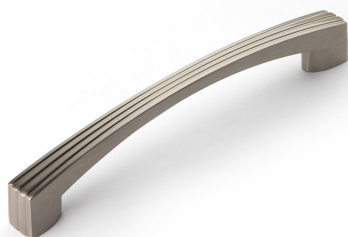

Мебельная ручка ERIKA RS270BSN.4/96

Описание

RS270 - это стильная, современная модель, с продольными углублениями, которая отлично дополнит неоклассические интерьеры, применима и в лофте и модерне. Модель будет хорошо гармонировать как со светлыми, так и темными фасадами.

Ручка RS270 подойдет для домашней или офисной мебели.

*Оттенок покрытия на фото **может отличаться** от реального.

Характеристики

Межцентровое расстояние	96 мм
Дизайн	Современные
Материал изделия	Цинк-алюминий
Коллекция	Стильный модерн
Тип продукции	Основная продукция
Вид ручки	Ручки-скобы
Цветовая группа	Светлый никель
Фактура покрытия	Брашированный

Модельный ряд

Межцентровое расстояние

96 мм

128 мм

Цвет изделия

BSN - Атласный сатиновый никель

DBL - Чёрный матовый