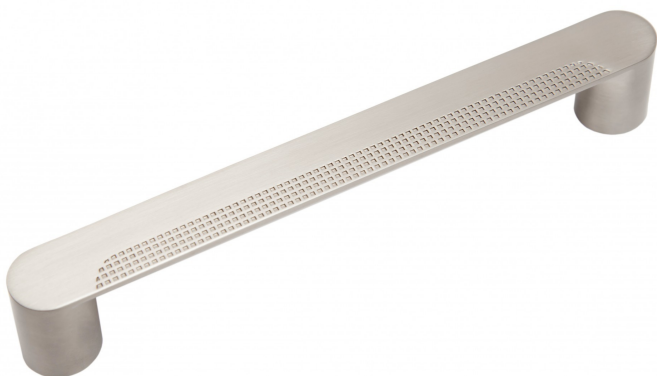

Мебельная ручка ВИКИНГ RS292MBSN.4/160

Описание

RS292 ВИКИНГ – надежная и основательная скоба, закованная в кольчужный край. Крепкая и верная своему имени ручка готова добросовестно трудиться долгие годы. Неординарный дизайн с брутальным характером привнесёт в мебельный гарнитур настроение скандинавского стиля, свободного и аутентичного. В мягком металлическом оттенке «Матовый атласный никель» (MBSN) ВИКИНГ гармонично дополнит сдержанную светлую мебель, а также фасады натуральных древесных оттенков. Модный оттенок Тефлон (TFL) будет одинаково хорошо смотреться на контрастной светлой и серой мебели.

*Оттенок покрытия на фото **может отличаться** от реального.

Характеристики

Цвет изделия	MBSN - Матовый атласный никель
Межцентровое расстояние	160 мм
Дизайн	Современные
Материал изделия	Цинк-алюминий
Коллекция	Скандинавский минимализм, Неоклассика
Тип продукции	Основная продукция
Вид ручки	Ручки-скобы
Цветовая группа	Светлый никель
Фактура покрытия	Брашированный