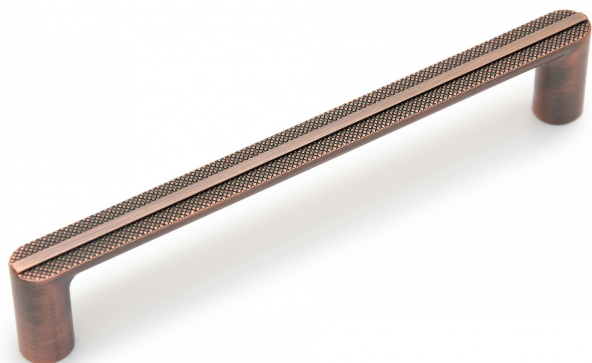

Мебельная ручка FACTURA RS320BAC.5/160

Описание

Премиальная скоба с притягательной текстурой.

В каждой детали RS320 прослеживается динамичный и строгий индустриальный ритм, он начинается с устойчивых, широких ножек, перетекает в декоративную гладкую полосу лицевой части и расходуется фактурной рябью по всему основанию.

Сложно представить более современную ручку, созданную для актуального лофта, стильного гранжа, смелой неоклассики или интерьера в духе хай-тек.

*Оттенок покрытия на фото **может отличаться** от реального.

Характеристики

Межцентровое расстояние	160 мм
Дизайн	Современные
Материал изделия	Цинк-алюминий
Коллекция	Лофт и смелый гранж, Стильный модерн
Тип продукции	Основная продукция
Вид ручки	Ручки-скобы
Цветовая группа	Медь
Фактура покрытия	Состаренный

Модельный ряд

Межцентровое расстояние

160 мм

320 мм

Цвет изделия

BAC - Брашированная старинная медь

MBDN - Матовый брашированный тёмный никель

MBSN - Матовый атласный никель