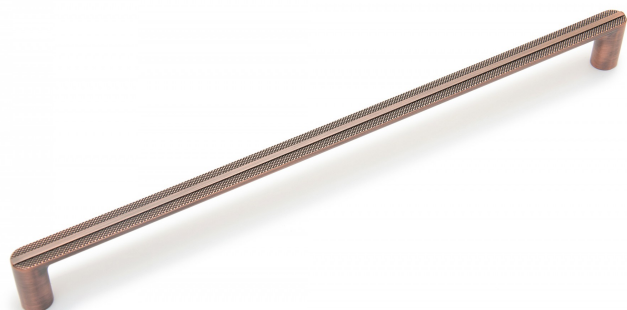

# Мебельная ручка FACTURA RS320BAC.5/320

## Описание

Премиальная скоба с притягательной текстурой.

В каждой детали RS320 прослеживается динамичный и строгий индустриальный ритм, он начинается с устойчивых, широких ножек, перетекает в декоративную гладкую полосу лицевой части и расходуется фактурной рябью по всему основанию.

Сложно представить более современную ручку, созданную для актуального лофта, стильного гранжа, смелой неоклассики или интерьера в духе хай-тек.

\*Оттенок покрытия на фото **может отличаться** от реального.

## Характеристики

Межцентровое расстояние	320 мм
Дизайн	Современные
Материал изделия	Цинк-алюминий
Коллекция	Лофт и смелый гранж, Стильный модерн, Длинные решения
Тип продукции	Основная продукция
Вид ручки	Ручки-скобы
Цветовая группа	Медь
Фактура покрытия	Состаренный