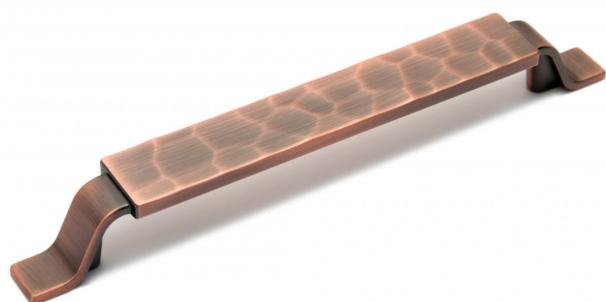

# Мебельная ручка LOFT RS322BAC.5/160

## Описание

Одним лишь названием ручка смело заявляет о себе.

Грубоватый дизайн широкой лицевой части напоминает то чеканку, то рябь на воде, то фактуру кожи, обещая высокую тактильность прикосновений.

Ножки скобы напротив, кажутся гибкими и изящными, скрывая свою основательность умелым декором.

## Характеристики

Межцентровое расстояние	160 мм
Дизайн	Современные
Материал изделия	Цинк-алюминий
Коллекция	Лофт и смелый гранж, Стильный модерн
Тип продукции	Основная продукция
Вид ручки	Ручки-скобы
Цветовая группа	Медь
Фактура покрытия	Состаренный

### Цвет изделия

BAC - Брашированная старинная медь

MBDN - Матовый брашированный тёмный никель