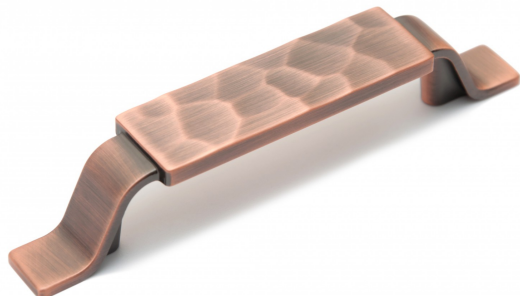

Мебельная ручка LOFT RS322BAC.5/96

Описание

Одним лишь названием ручка смело заявляет о себе.

Грубоватый дизайн широкой лицевой части напоминает то чеканку, то рябь на воде, то фактуру кожи, обещая высокую тактильность прикосновений.

Ножки скобы напротив, кажутся гибкими и изящными, скрывая свою основательность умелым декором.

*Оттенок покрытия на фото **может отличаться** от реального.

Характеристики

Межцентровое расстояние	96 мм
Дизайн	Современные
Материал изделия	Цинк-алюминий
Коллекция	Лофт и смелый гранж, Стильный модерн
Тип продукции	Основная продукция
Вид ручки	Ручки-скобы
Цветовая группа	Медь
Фактура покрытия	Состаренный

Модельный ряд

Межцентровое расстояние

96 мм

160 мм

Цвет изделия

BAC - Брашированная старинная медь

MBDN - Матовый брашированный тёмный никель