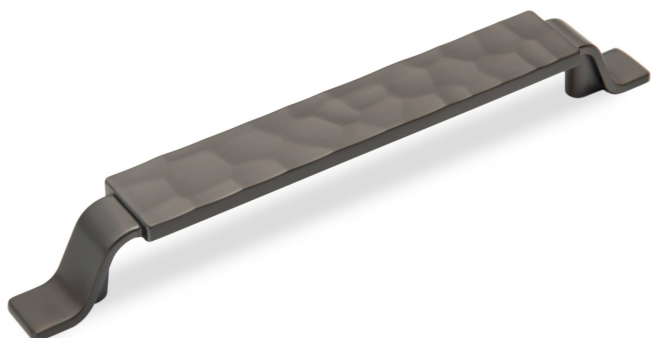

Мебельная ручка LOFT RS322MBDN.5/160

Описание

Одним лишь названием ручка смело заявляет о себе.

Грубоватый дизайн широкой лицевой части напоминает то чеканку, то рябь на воде, то фактуру кожи, обещая высокую тактильность прикосновений.

Ножки скобы напротив, кажутся гибкими и изящными, скрывая свою основательность умелым декором.

*Оттенок покрытия на фото **может отличаться** от реального.

Характеристики

Межцентровое расстояние	160 мм
Дизайн	Современные
Материал изделия	Цинк-алюминий
Коллекция	Лофт и смелый гранж, Стильный модерн
Тип продукции	Основная продукция
Вид ручки	Ручки-скобы
Цветовая группа	Серый, Темный никель
Фактура покрытия	Состаренный

Модельный ряд

Межцентровое расстояние

96 мм

160 мм

Цвет изделия

ВАС - Брашированная старинная медь

MBDN - Матовый брашированный тёмный никель