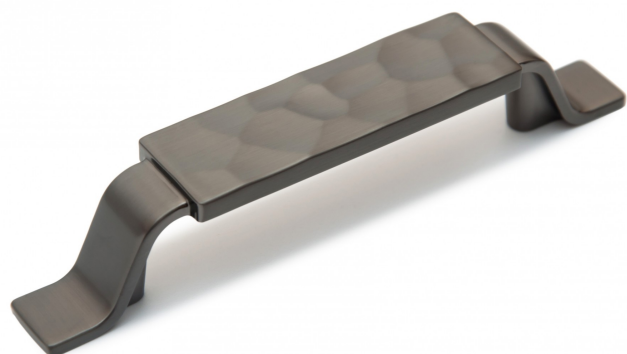

Мебельная ручка LOFT RS322MBDN.5/96

Описание

Одним лишь названием ручка смело заявляет о себе.

Грубоватый дизайн широкой лицевой части напоминает то чеканку, то рябь на воде, то фактуру кожи, обещая высокую тактильность прикосновений.

Ножки скобы напротив, кажутся гибкими и изящными, скрывая свою основательность умелым декором.

*Оттенок покрытия на фото **может отличаться** от реального.

Характеристики

Межцентровое расстояние	96 мм
Дизайн	Современные
Материал изделия	Цинк-алюминий
Коллекция	Лофт и смелый гранж, Стильный модерн
Тип продукции	Основная продукция
Вид ручки	Ручки-скобы
Цветовая группа	Серый, Темный никель
Фактура покрытия	Состаренный

Модельный ряд

Межцентровое расстояние

96 мм

160 мм

Цвет изделия

ВАС - Брашированная старинная медь

MBDN - Матовый брашированный тёмный никель