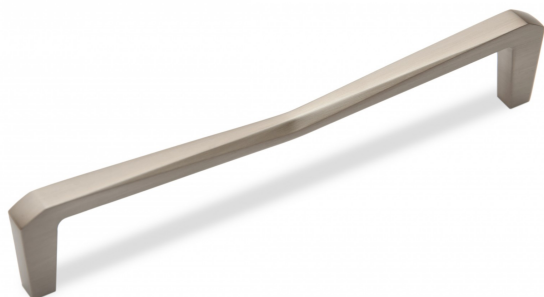

Мебельная ручка STAR RS323MBSN.5/160

Описание

Скоба-иллюзия с декоративным изломом, она может обмануть своей непростой формой – с одного ракурса покажется прямой и строгой, но стоит подойти поближе, как проявит V-образный угол, будто слом.

Лицевая часть ручки имеет сложный силуэт, который надолго притягивает взгляд.

STAR – это сильная геометрия с глянцевым переливом граней в современных покрытиях. Благодаря большому разнообразию межцентровых расстояний, ручка выгодно будет смотреться как на мебели с миниатюрными фасадами, так и на широких ящиках.

*Оттенок покрытия на фото **может отличаться** от реального.

Характеристики

Межцентровое расстояние	160 мм
Дизайн	Современные
Материал изделия	Цинк-алюминий
Коллекция	Стильный модерн
Тип продукции	Основная продукция
Вид ручки	Ручки-скобы
Цветовая группа	Светлый никель
Фактура покрытия	Брашированный

Модельный ряд

Межцентровое расстояние

96 мм

160 мм

Цвет изделия

CP - Хром полированный

MBSN - Матовый атласный никель