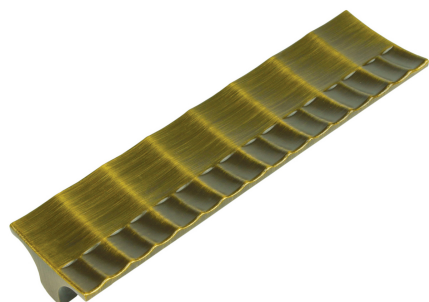

# Мебельная ручка RS421BAB.4/128

## Характеристики

Межцентровое расстояние	128 мм
Дизайн	Современные
Материал изделия	Цинк-алюминий
Коллекция	Романтический прованс
Тип продукции	Основная продукция
Вид ручки	Ручки-скобы
Цветовая группа	Бронза
Фактура покрытия	Состаренный

## Описание

Нежное украшение с тонкими, мерцающими гранями, заточенными в гладкий металлический корпус. Его уникальность в способности улавливать лучи света - попадая на поверхность ручки, они распадаются радужной мозаикой, и озаряют мебель сияющими бликами. Дизайн модели выполнен с ненавязчивым шиком:

Хромированное основание DIMOND RC421 аккуратное и минималистичное создает эффект легкости, невесомости на фасаде.

Венчает изысканную кнопку прозрачный кристалл, который не потускнеет и не пожелтеет даже спустя долгое время, поскольку создан из надежного, качественного стекла.