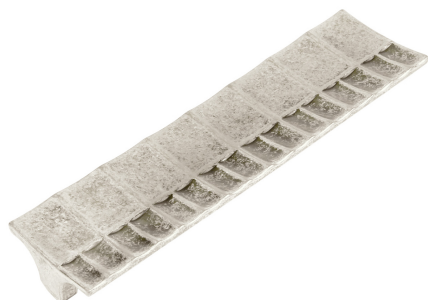

# Мебельная ручка RS421BAZ.4/128

## Характеристики

Межцентровое расстояние	128 мм
Дизайн	Современные
Материал изделия	Цинк-алюминий
Коллекция	Романтический прованс
Тип продукции	Основная продукция
Вид ручки	Ручки-скобы
Цветовая группа	Состаренный металл
Фактура покрытия	Состаренный

## Описание

Нежное украшение с тонкими, мерцающими гранями, заточенными в гладкий металлический корпус. Его уникальность в способности улавливать лучи света - попадая на поверхность ручки, они распадаются радужной мозаикой, и озаряют мебель сияющими бликами. Дизайн модели выполнен с ненавязчивым шиком:

Хромированное основание DIMOND RC421 аккуратное и минималистичное создает эффект легкости, невесомости на фасаде.

Венчает изысканную кнопку прозрачный кристалл, который не потускнеет и не пожелтеет даже спустя долгое время, поскольку создан из надежного, качественного стекла.