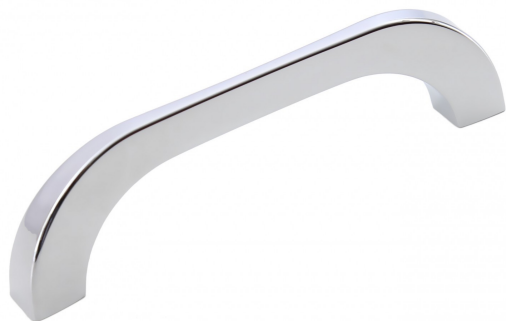

Мебельная ручка ELBA RS442CP.4/96

Описание

Элегантная ручка-скоба с утонченным центром создана для респектабельных, хорошо продуманных интерьеров, в которых нет ничего лишнего.

Форма и цвета этой ручки созвучны со стилями модерн и прованс, со скандинавским, китайским или английским стилями.

Модель хорошо сочетается как с традиционными натуральными фасадами из темных и светлых пород дерева, так и с качественными современными материалами.

*Оттенок покрытия на фото **может отличаться** от реального.

Характеристики

| | |
|-------------------------|--------------------|
| Межцентровое расстояние | 96 мм |
| Дизайн | Современные |
| Материал изделия | Цинк-алюминий |
| Тип продукции | Основная продукция |
| Коллекция | Неоклассика |
| Вид ручки | Ручки-скобы |
| Цветовая группа | Хром |
| Фактура покрытия | Глянцевый |

Модельный ряд

Межцентровое расстояние

96 мм

128 мм

Цвет изделия

BAZ - Чернёный старинный цинк

CP - Хром полированный