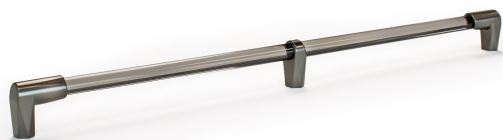

# Мебельная ручка ПРОРОК RS480BAP/TCL.5/480

## Характеристики

Вид ручки	Ручки-скобы, Ручки ПРО
Межцентровое расстояние	480 мм
Цвет изделия	BAP - Брашированное старинное олово
Фактура покрытия	Брашированный
Дизайн	Современные
Материал изделия	Акрил, Цинк-алюминий
Тип продукции	Основная продукция
Коллекция	Лофт и смелый гранж, Неоклассика, Длинные решения
Цветовая группа	Темный никель
Тип прутка	Тонированный

### Цвет изделия

BAP - Брашированное старинное олово

BL - Матовый чёрный

MBSG - Матовое брашированное сатиновое золото

MBSN - Матовый атласный никель

Ручка представлена в размерах, наиболее востребованных в современной мебели: с МЦ 192 мм, 320 мм, 480 мм и 960 мм.

Длинные версии ручек могут быть установлены на высоких и широких распашных фасадах, а версии с небольшим и средним межцентровым расстоянием предназначены для горизонтального и вертикального размещения на распашных и выдвижных фасадах.