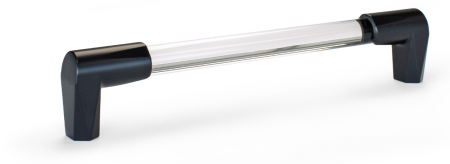

Мебельная ручка ПРОРОК RS480BL/CL.5/192

Характеристики

Вид ручки	Ручки-скобы, Ручки ПРО
Межцентровое расстояние	192 мм
Цвет изделия	BL - Матовый чёрный
Фактура покрытия	Матовый
Дизайн	Современные
Материал изделия	Акрил, Цинк-алюминий
Тип продукции	Основная продукция
Коллекция	Лофт и смелый гранж, Неоклассика
Цветовая группа	Черный
Тип прутка	Прозрачный

Модельный ряд

Межцентровое расстояние

192 мм

320 мм

480 мм

Цвет изделия

ВАР - Брашированное старинное олово

BL - Матовый чёрный

MBSG - Матовое брашированное сатиновое золото

MBSN - Матовый атласный никель

Тип прутка

Прозрачный

Тонированный

Описание

ПРОРОК RS480 - Прозрачная ручка-скоба из эксклюзивной дизайнерской коллекции ПРО.

Трендовая прозрачная ручка из гладкого акрила воплощает в себе всю красоту минимализма и подчеркивает утонченность и оригинальность авторской мебели. Бесцветная ручка-невидимка играет с лучами света и создаёт игру бликов на фасаде. А версия с дымчатым тонированным эффектом задаёт особо стильный тон минималистичной мебели, мебели в жанрах Сканди, мягкого Лофта и «дорогой» продуманной Неоклассики. Акриловые ручки фиксируются на фасаде с помощью цинк-алюминиевых держателей оригинальной формы, выполненных в трендовых оттенках.

Ручка представлена в размерах, наиболее востребованных в современной мебели: с МЦ 192 мм, 320 мм, 480 мм и 960 мм.

Длинные версии ручек могут быть установлены на высоких и широких распашных фасадах, а версии с небольшим и средним межцентровым расстоянием предназначены для горизонтального и вертикального размещения на распашных и выдвигаемых фасадах.