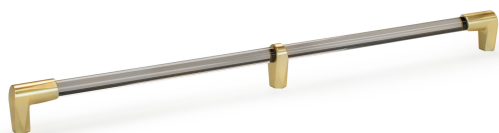

Мебельная ручка

ПРОРОК

RS480MBSG/TCL.5/480

Характеристики

Вид ручки	Ручки ПРО, Ручки-скобы
Межцентровое расстояние	480 мм
Цвет изделия	MBSG - Матовое брашированное сатиновое золото
Фактура покрытия	Брашированный
Дизайн	Современные
Материал изделия	Акрил, Цинк-алюминий
Тип продукции	Основная продукция
Коллекция	Лофт и смелый гранж, Неоклассика, Длинные решения
Цветовая группа	Золото
Тип прутка	Тонированный

Модельный ряд

Межцентровое расстояние

192 мм

320 мм

480 мм

960 мм

Цвет изделия

BAР - Брашированное старинное олово

BL - Матовый чёрный

MBSG - Матовое брашированное сатиновое золото

MBSN - Матовый атласный никель

Тип прутка

Прозрачный

Тонированный

Описание

ПРОРОК RS480 – Прозрачная ручка-скоба из эксклюзивной дизайнерской коллекции ПРО.

Ручка представлена в размерах, наиболее востребованных в современной мебели: с МЦ 192 мм, 320 мм, 480 мм и 960 мм.

Длинные версии ручек могут быть установлены на высоких и широких распашных фасадах, а версии с небольшим и средним межцентровым расстоянием предназначены для горизонтального и вертикального размещения на распашных и выдвижных фасадах.