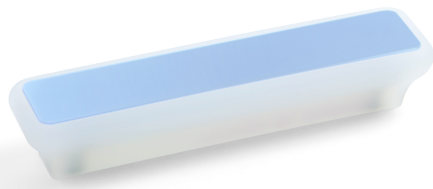

# Мебельная ручка BUBBLEGUM RS600DB.4/96

## Характеристики

Цвет изделия	DB - Голубой
Межцентровое расстояние	96 мм
Тип продукции	Основная продукция
Материал изделия	Цинк-алюминий
Дизайн	Современные
Вид ручки	Ручки-скобы
Коллекция	Скандинавский минимализм, Лаконичные формы, Детская сказка
Цветовая группа	Голубой
Линейка	B-Kids
Фактура покрытия	Матовый

### Цвет изделия

DB - Голубой

PN - Розовый

W - Белый

## Описание

**BUBBLEGUM RS600** — детская ручка-скоба из **прочной и безопасной для ребёнка конструкции**: модель имеет основу для крепления из цинк-алюминия, на которую надевается мягкая насадка из пищевого силикона. Металлическая резьба основы не деформируется при сильной затяжке, что гарантирует прочное и устойчивое соединение ручки с поверхностью фасада. Изделие **обрамлено полупрозрачными вставками**, обеспечивая надёжный эргономичный хват даже детскими пальчиками.