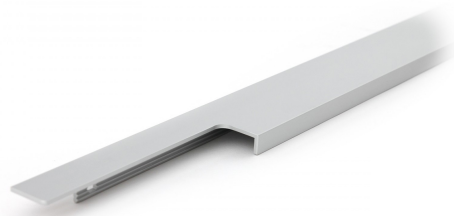

# Мебельная ручка RAY RT009SC.1/000/800

Тип крепления к фасаду: врезной

## Описание

Торцевая ручка RAY RT009 – «must have» для современной мебели. Благодаря лаконичному дизайну и чётким линиям ручка будет удобна в использовании и подойдёт для многочисленных стилевых направлений, таких как лофт, модерн, минимализм, pro-line и contemporary.

RT009 подходит для установки на фасады толщиной до 18 мм.

**Для установки необходимо профрезеровать паз в торце фасада**

Ручка имеет богатую палитру цветовых решений от традиционных до трендовых и разнообразие длин, в том числе для создания стильной мебели с широкими фасадами.

## Характеристики

Дизайн	Современные
Коллекция	Длинные решения
Материал изделия	Алюминий
Тип продукции	Основная продукция
Вид ручки	Торцевые
Длина ручки	797 мм
Цветовая группа	Хром
Фактура покрытия	Брашированный