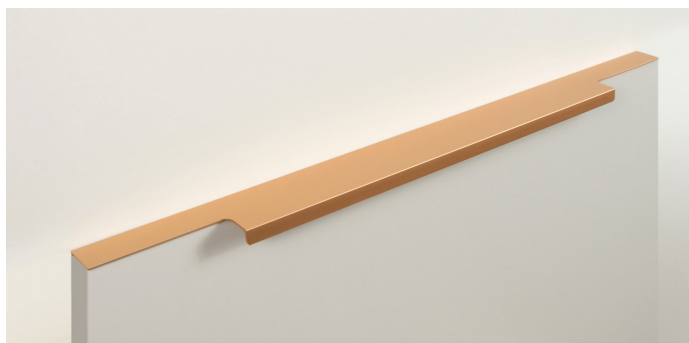

Мебельная ручка RAY RT009SG.1/000/450/*

Описание

Торцевая ручка RAY RT009 – «must have» для современной мебели. Благодаря лаконичному дизайну и чётким линиям ручка будет удобна в использовании и подойдёт для многочисленных стилевых направлений, таких как лофт, модерн, минимализм, pro-line и contemporary.

RT009 подходит для установки на фасады толщиной до 18 мм, **устанавливается накладным способом и крепится с обратной стороны фасада.**

Ручка имеет богатую палитру цветовых решений от традиционных до трендовых и разнообразие длин, в том числе для создания стильной мебели с широкими фасадами.

*Оттенок покрытия на фото **может отличаться** от реального.

Характеристики

Дизайн	Современные
Коллекция	Трендовое золото, Длинные решения
Материал изделия	Алюминий
Тип продукции	Основная продукция
Вид ручки	Торцевые
Длина ручки	447 мм
Цветовая группа	Золото
Фактура покрытия	Брашированный