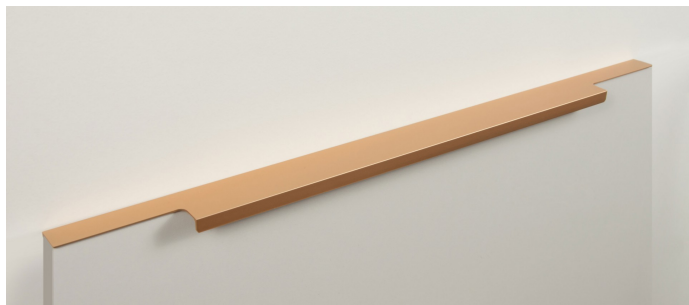

Мебельная ручка RAY RT009SG.1/000/500/*

Описание

Торцевая ручка RAY RT009 – «must have» для современной мебели. Благодаря лаконичному дизайну и чётким линиям ручка будет удобна в использовании и подойдёт для многочисленных стилевых направлений, таких как лофт, модерн, минимализм, pro-line и contemporary.

RT009 подходит для установки на фасады толщиной до 18 мм, **устанавливается накладным способом и крепится с обратной стороны фасада.**

Ручка имеет богатую палитру цветовых решений от традиционных до трендовых и разнообразие длин, в том числе для создания стильной мебели с широкими фасадами.

*Оттенок покрытия на фото **может отличаться** от реального.

Характеристики

Дизайн	Современные
Коллекция	Трендовое золото, Длинные решения
Материал изделия	Алюминий
Тип продукции	Основная продукция
Вид ручки	Торцевые
Длина ручки	497 мм
Цветовая группа	Золото
Фактура покрытия	Брашированный