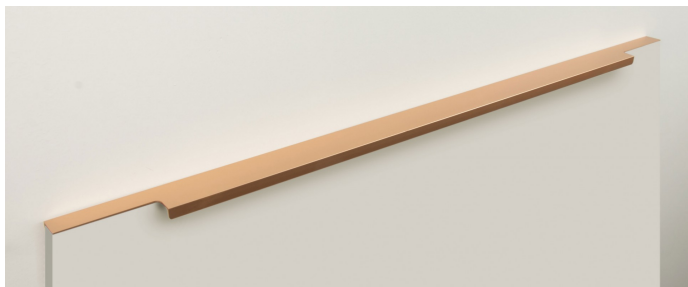

# Мебельная ручка RAY RT009SG.1/000/700/\*

## Описание

Торцевая ручка RAY RT009 – «must have» для современной мебели. Благодаря лаконичному дизайну и чётким линиям ручка будет удобна в использовании и подойдёт для многочисленных стилевых направлений, таких как лофт, модерн, минимализм, pro-line и contemporary.

RT009 подходит для установки на фасады толщиной до 18 мм, **устанавливается накладным способом и крепится с обратной стороны фасада.**

Ручка имеет богатую палитру цветовых решений от традиционных до трендовых и разнообразие длин, в том числе для создания стильной мебели с широкими фасадами.

## Характеристики

Дизайн	Современные
Коллекция	Трендовое золото, Длинные решения
Материал изделия	Алюминий
Тип продукции	Основная продукция
Вид ручки	Торцевые
Длина ручки	697 мм
Цветовая группа	Золото
Фактура покрытия	Брашированный