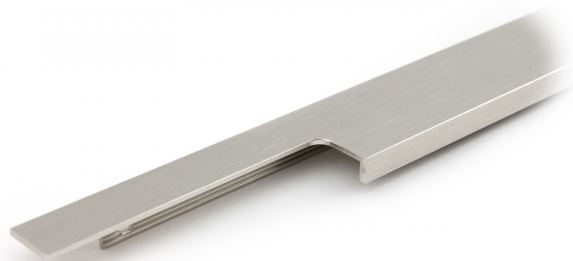

# Мебельная ручка RAY RT009SST.1/000/800

## Описание

Торцевая ручка RAY RT009 – «must have» для современной мебели. Благодаря лаконичному дизайну и чётким линиям ручка будет удобна в использовании и подойдёт для многочисленных стилевых направлений, таких как лофт, модерн, минимализм, pro-line и contemporary.

RT009 подходит для установки на фасады толщиной до 18 мм.

**Для установки необходимо профрезеровать паз в торце фасада**

Ручка имеет богатую палитру цветовых решений от традиционных до трендовых и разнообразие длин, в том числе для создания стильной мебели с широкими фасадами.

## Характеристики

Дизайн	Современные
Коллекция	Длинные решения
Материал изделия	Алюминий
Тип продукции	Основная продукция
Вид ручки	Торцевые
Длина ручки	797 мм
Цветовая группа	Сталь
Фактура покрытия	Брашированный