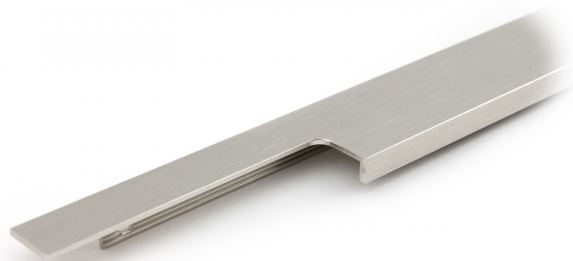

Мебельная ручка RT009SST.1/000/400

Описание

Торцевая ручка RAY RT009 – «must have» для современной мебели. Благодаря лаконичному дизайну и чётким линиям ручка будет удобна в использовании и подойдёт для многочисленных стилевых направлений, таких как лофт, модерн, минимализм, pro-line и contemporary.

RT009 подходит для установки на фасады толщиной до 18 мм.

Для установки необходимо профрезеровать паз в торце фасада

Ручка имеет богатую палитру цветовых решений от традиционных до трендовых и разнообразие длин, в том числе для создания стильной мебели с широкими фасадами.

*Оттенок покрытия на фото **может отличаться** от реального.

Характеристики

Дизайн	Современные
Коллекция	Длинные решения
Материал изделия	Алюминий
Тип продукции	Основная продукция
Вид ручки	Торцевые
Длина ручки	397 мм
Цветовая группа	Сталь
Фактура покрытия	Брашированный