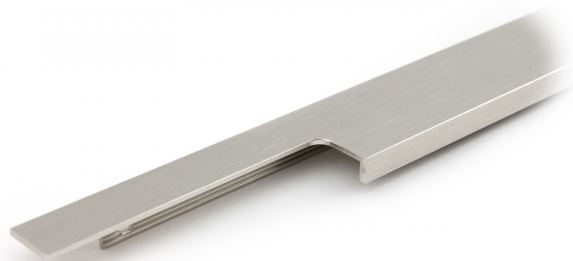

# Мебельная ручка RAY RT009SST.1/000/600

## Описание

Торцевая ручка RAY RT009 – «must have» для современной мебели. Благодаря лаконичному дизайну и чётким линиям ручка будет удобна в использовании и подойдёт для многочисленных стилевых направлений, таких как лофт, модерн, минимализм, pro-line и contemporary.

RT009 подходит для установки на фасады толщиной до 18 мм.

**Для установки необходимо профрезеровать паз в торце фасада**

Ручка имеет богатую палитру цветовых решений от традиционных до трендовых и разнообразие длин, в том числе для создания стильной мебели с широкими фасадами.

## Характеристики

|                  |                    |
|------------------|--------------------|
| Дизайн           | Современные        |
| Коллекция        | Длинные решения    |
| Материал изделия | Алюминий           |
| Тип продукции    | Основная продукция |
| Вид ручки        | Торцевые           |
| Длина ручки      | 597 мм             |
| Цветовая группа  | Сталь              |
| Фактура покрытия | Брашированный      |