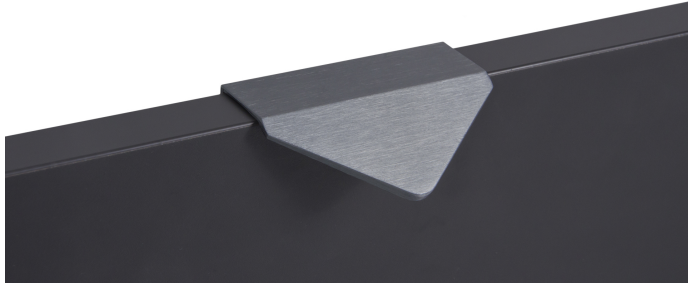

Мебельная ручка ICON RT014BGR.1/32

Описание

ICON RT014 — торцевая ручка из алюминия, с геометричным выступом в форме треугольника. Для удобства захвата на ручках увеличен отступ язычка, а на его внутренней стороне предусмотрено рифление. Устанавливается наложением, подходит для фасадов толщиной до 18 мм.

Ручка имеет лаконичный, минималистичный дизайн и отлично впишется в интерьеры многочисленных стилевых направлений (в зависимости от цветового покрытия): лофт, модерн, неоклассика и минимализм. Благодаря универсальному размеру мини-язычок RT014 можно устанавливать как на узкие фасады бутылочниц, так и на широкие выдвижные ящики или высокие дверцы шкафов, горизонтально или вертикально.

*Оттенок покрытия на фото может отличаться от реального.

Характеристики

Межцентровое расстояние	32 мм
Цвет изделия	BGR - Брашированный серый
Материал изделия	Алюминий
Тип продукции	Основная продукция
Коллекция	Стильный модерн, Скандинавский минимализм, Лофт и смелый гранж
Дизайн	Современные
Вид ручки	Торцевые
Цветовая группа	Серый
Фактура покрытия	Брашированный

Модельный ряд

Цвет изделия

BGR - Брашированный серый

BL - Матовый чёрный

BSG - Брашированное сатиновое золото

SC - Сатиновый хром

W - Белый