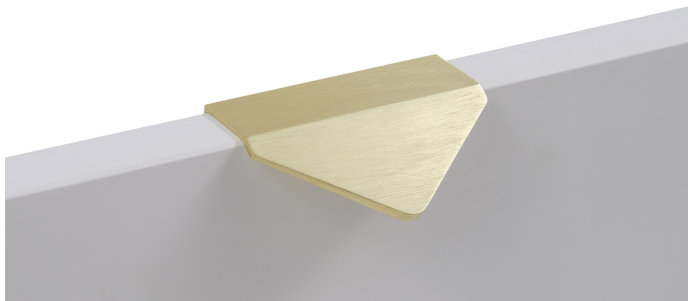

# Мебельная ручка ICON RT014BSG.1/32

## Описание

ICON RT014 — торцевая ручка из алюминия, с геометричным выступом в форме треугольника. Для удобства захвата на ручках увеличен отступ язычка, а на его внутренней стороне предусмотрено рифление. Устанавливается наложением, подходит для фасадов толщиной до 18 мм.

Ручка имеет лаконичный, минималистичный дизайн и отлично впишется в интерьеры многочисленных стилевых направлений (в зависимости от цветового покрытия): лофт, модерн, неоклассика и минимализм. Благодаря универсальному размеру мини-язычок RT014 можно устанавливать как на узкие фасады бутылочниц, так и на широкие выдвижные ящики или высокие дверцы шкафов, горизонтально или вертикально.

## Характеристики

Фактура покрытия	Брашированный
Межцентровое расстояние	32 мм
Цвет изделия	BSG - Брашированное сатиновое золото
Материал изделия	Алюминий
Тип продукции	Основная продукция
Коллекция	Стильный модерн, Лофт и смелый гранж, Трендовое золото
Дизайн	Современные
Вид ручки	Торцевые
Цветовая группа	Золото