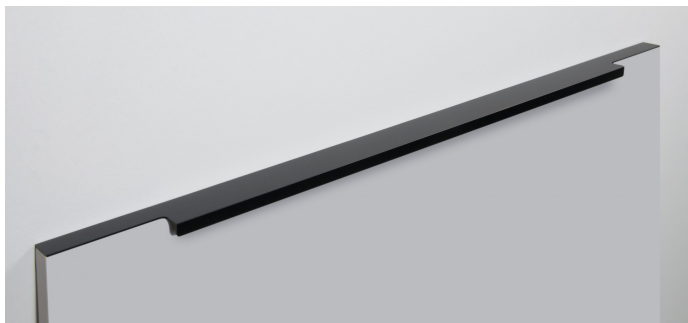

## Описание

RAY RT109 – торцевая ручка для современной мебели. Благодаря лаконичному дизайну и чётким линиям модель удобна в использовании и подойдёт для многочисленных стилевых направлений, таких как лофт, модерн, минимализм, pro-line и contemporary.

RT109 устанавливается наложение на фасады **толщиной до 18 мм.**

Ручка имеет богатую палитру цветовых решений и разнообразие длин. В зависимости от длины, **модель допускает размещение двумя способами** – «в размер» фасада и по центру широких фасадов (как большой «язычок»).

RT109 размером 1000 и 1200 мм рекомендованы к размещению накладным вертикальным способом на высоких шкафах в прихожей, гостиной, спальне и кухне.

\*Оттенок покрытия на фото **может отличаться** от реального.

## Характеристики

Дизайн	Современные
Коллекция	Благородный чёрный, Длинные решения, Лофт и смелый гранж, Скандинавский минимализм, Стильный модерн
Материал изделия	Алюминий
Тип продукции	Основная продукция
Межцентровое расстояние	512 мм
Вид ручки	Торцевые
Длина ручки	597 мм
Цветовая группа	Чёрный
Фактура покрытия	Матовый