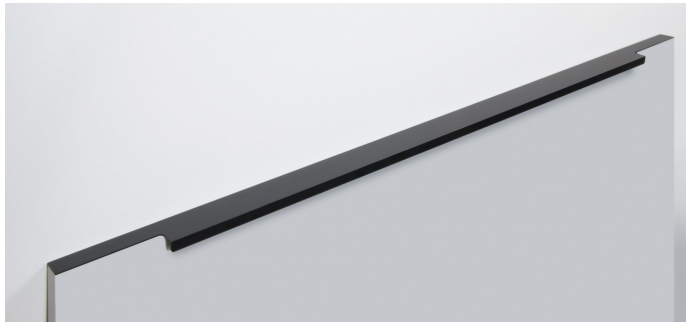

Мебельная ручка RAY RT109BL.1/000/700

Описание

RAY RT109 – торцевая ручка для современной мебели. Благодаря лаконичному дизайну и чётким линиям модель удобна в использовании и подойдёт для многочисленных стилевых направлений, таких как лофт, модерн, минимализм, pro-line и contemporary.

RT109 устанавливается наложение на фасады **толщиной до 18 мм.**

Ручка имеет богатую палитру цветовых решений и разнообразие длин. В зависимости от длины, **модель допускает размещение двумя способами** – «в размер» фасада и по центру широких фасадов (как большой «язычок»).

RT109 размером 1000 и 1200 мм рекомендованы к размещению накладным вертикальным способом на высоких шкафах в прихожей, гостиной, спальне и кухне.

*Оттенок покрытия на фото **может отличаться** от реального.

Характеристики

Дизайн	Современные
Коллекция	Благородный чёрный, Длинные решения, Лофт и смелый гранж, Скандинавский минимализм, Стильный модерн
Материал изделия	Алюминий
Тип продукции	Основная продукция
Межцентровое расстояние	640 мм
Вид ручки	Торцевые
Длина ручки	697 мм
Цветовая группа	Чёрный
Фактура покрытия	Матовый