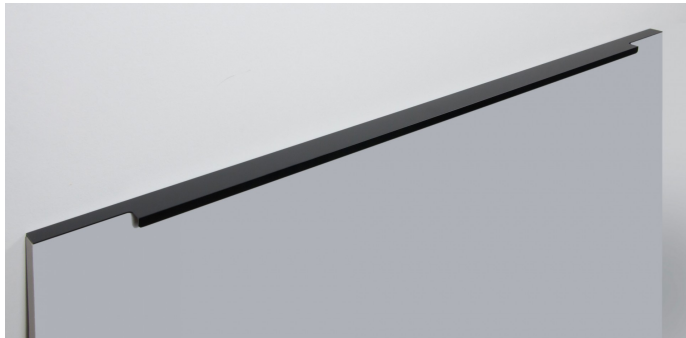

Мебельная ручка RAY RT109BL.1/000/800

Описание

RAY RT109 – торцевая ручка для современной мебели. Благодаря лаконичному дизайну и чётким линиям модель удобна в использовании и подойдёт для многочисленных стилевых направлений, таких как лофт, модерн, минимализм, pro-line и contemporary.

RT109 устанавливается наложение на фасады **толщиной до 18 мм.**

Ручка имеет богатую палитру цветовых решений и разнообразие длин. В зависимости от длины, **модель допускает размещение двумя способами** – «в размер» фасада и по центру широких фасадов (как большой «язычок»).

RT109 размером 1000 и 1200 мм рекомендованы к размещению накладным вертикальным способом на высоких шкафах в прихожей, гостиной, спальне и кухне.

*Оттенок покрытия на фото **может отличаться** от реального.

Характеристики

Дизайн	Современные
Коллекция	Благородный чёрный, Длинные решения, Лофт и смелый гранж, Скандинавский минимализм, Стильный модерн
Материал изделия	Алюминий
Тип продукции	Основная продукция
Межцентровое расстояние	704 мм
Вид ручки	Торцевые
Длина ручки	797 мм
Цветовая группа	Чёрный
Фактура покрытия	Матовый