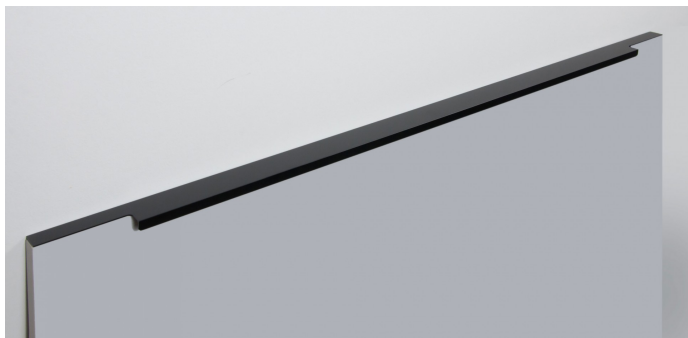

Мебельная ручка RAY RT109BL.1/000/800

Описание

RAY RT109 – торцевая ручка для современной мебели. Благодаря лаконичному дизайну и чётким линиям модель удобна в использовании и подойдёт для многочисленных стилевых направлений, таких как лофт, модерн, минимализм, pro-line и contemporary.

RT109 устанавливается наложение на фасады **толщиной до 18 мм.**

Ручка имеет богатую палитру цветовых решений и разнообразие длин. В зависимости от длины, **модель допускает размещение двумя способами** – «в размер» фасада и по центру широких фасадов (как большой «язычок»).

RT109 размером 1000 и 1200 мм рекомендованы к размещению накладным вертикальным способом на высоких шкафах в прихожей, гостиной, спальне и кухне.

*Оттенок покрытия на фото **может отличаться** от реального.

Характеристики

Цвет изделия	BL - Матовый чёрный
Дизайн	Современные
Коллекция	Благородный чёрный, Длинные решения, Лофт и смелый гранж, Скандинавский минимализм, Стильный модерн
Материал изделия	Алюминий
Тип продукции	Основная продукция
Межцентровое расстояние	704 мм
Вид ручки	Торцевые
Длина ручки	797 мм
Цветовая группа	Черный
Фактура покрытия	Матовый