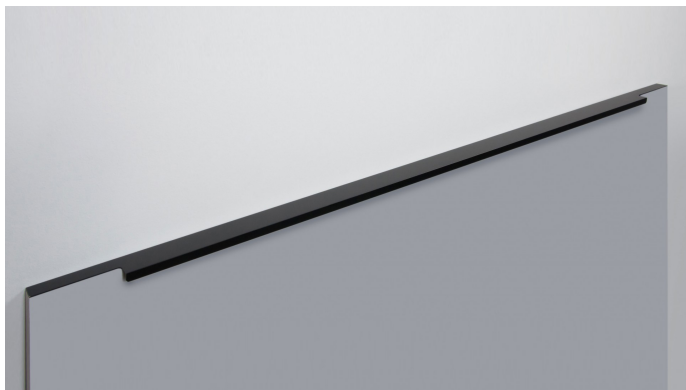

## Описание

RAY RT109 – торцевая ручка для современной мебели. Благодаря лаконичному дизайну и чётким линиям модель удобна в использовании и подойдёт для многочисленных стилевых направлений, таких как лофт, модерн, минимализм, pro-line и contemporary.

RT109 устанавливается наложение на фасады **толщиной до 18 мм.**

Ручка имеет богатую палитру цветовых решений и разнообразие длин. В зависимости от длины, **модель допускает размещение двумя способами** – «в размер» фасада и по центру широких фасадов (как большой «язычок»).

RT109 размером 1000 и 1200 мм рекомендованы к размещению накладным вертикальным способом на высоких шкафах в прихожей, гостиной, спальне и кухне.

\*Оттенок покрытия на фото **может отличаться** от реального.

## Характеристики

Дизайн	Современные
Коллекция	Благородный чёрный, Длинные решения, Лофт и смелый гранж, Скандинавский минимализм, Стильный модерн
Материал изделия	Алюминий
Тип продукции	Основная продукция
Межцентровое расстояние	832 мм
Вид ручки	Торцевые
Длина ручки	897 мм
Цветовая группа	Чёрный
Фактура покрытия	Матовый