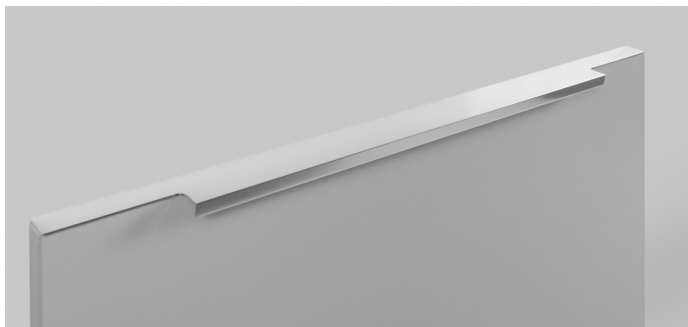

# Мебельная ручка RAY RT109CP.1/000/500

## Описание

RAY RT109 – торцевая ручка для современной мебели. Благодаря лаконичному дизайну и чётким линиям модель удобна в использовании и подойдёт для многочисленных стилевых направлений, таких как лофт, модерн, минимализм, pro-line и contemporary.

RT109 устанавливается наложение на фасады **толщиной до 18 мм.**

Ручка имеет богатую палитру цветовых решений и разнообразие длин. В зависимости от длины, **модель допускает размещение двумя способами** – «в размер» фасада и по центру широких фасадов (как большой «язычок»).

RT109 размером 1000 и 1200 мм рекомендованы к размещению накладным вертикальным способом на высоких шкафах в прихожей, гостиной, спальне и кухне.

\*Оттенок покрытия на фото **может отличаться** от реального.