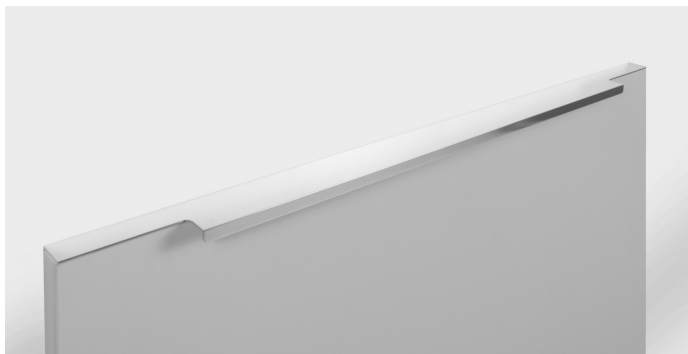

Мебельная ручка RAY RT109CP.1/000/600

Описание

RAY RT109 – торцевая ручка для современной мебели. Благодаря лаконичному дизайну и чётким линиям модель удобна в использовании и подойдёт для многочисленных стилевых направлений, таких как лофт, модерн, минимализм, pro-line и contemporary.

RT109 устанавливается наложение на фасады **толщиной до 18 мм.**

Ручка имеет богатую палитру цветовых решений и разнообразие длин. В зависимости от длины, **модель допускает размещение двумя способами** – «в размер» фасада и по центру широких фасадов (как большой «язычок»).

RT109 размером 1000 и 1200 мм рекомендованы к размещению накладным вертикальным способом на высоких шкафах в прихожей, гостиной, спальне и кухне.

*Оттенок покрытия на фото **может отличаться** от реального.

Характеристики

Дизайн	Современные
Коллекция	Длинные решения, Лофт и смелый гранж, Скандинавский минимализм, Стильный модерн
Материал изделия	Алюминий
Тип продукции	Основная продукция
Межцентровое расстояние	512 мм
Вид ручки	Торцевые
Длина ручки	597 мм
Цветовая группа	Хром
Фактура покрытия	Глянцевый