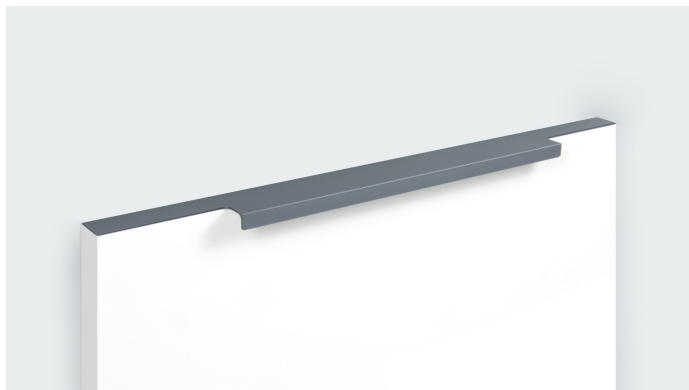

Мебельная ручка RAY RT109GR.1/000/400

Описание

RAY RT109 – торцевая ручка для современной мебели. Благодаря лаконичному дизайну и чётким линиям модель удобна в использовании и подойдёт для многочисленных стилевых направлений, таких как лофт, модерн, минимализм, pro-line и contemporary.

RT109 устанавливается наложение на фасады **толщиной до 18 мм.**

Ручка имеет богатую палитру цветовых решений и разнообразие длин. В зависимости от длины, **модель допускает размещение двумя способами** – «в размер» фасада и по центру широких фасадов (как большой «язычок»).

RT109 размером 1000 и 1200 мм рекомендованы к размещению накладным вертикальным способом на высоких шкафах в прихожей, гостиной, спальне и кухне.

*Оттенок покрытия на фото **может отличаться** от реального.

Характеристики

Тип продукции	Основная продукция
Дизайн	Современные
Материал изделия	Алюминий
Коллекция	Скандинавский минимализм, Стильный модерн, Длинные решения, Лаконичные формы
Вид ручки	Торцевые
Межцентровое расстояние	320 мм
Длина ручки	397 мм
Цветовая группа	Серый
Фактура покрытия	Матовый