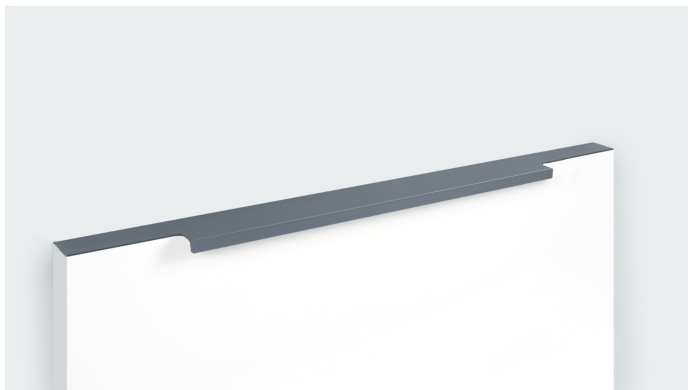

# Мебельная ручка RAY RT109GR.1/000/450

## Описание

RAY RT109 – торцевая ручка для современной мебели. Благодаря лаконичному дизайну и чётким линиям модель удобна в использовании и подойдёт для многочисленных стилевых направлений, таких как лофт, модерн, минимализм, pro-line и contemporary.

RT109 устанавливается наложение на фасады **толщиной до 18 мм.**

Ручка имеет богатую палитру цветовых решений и разнообразие длин. В зависимости от длины, **модель допускает размещение двумя способами** – «в размер» фасада и по центру широких фасадов (как большой «язычок»).

RT109 размером 1000 и 1200 мм рекомендованы к размещению накладным вертикальным способом на высоких шкафах в прихожей, гостиной, спальне и кухне.

\*Оттенок покрытия на фото **может отличаться** от реального.