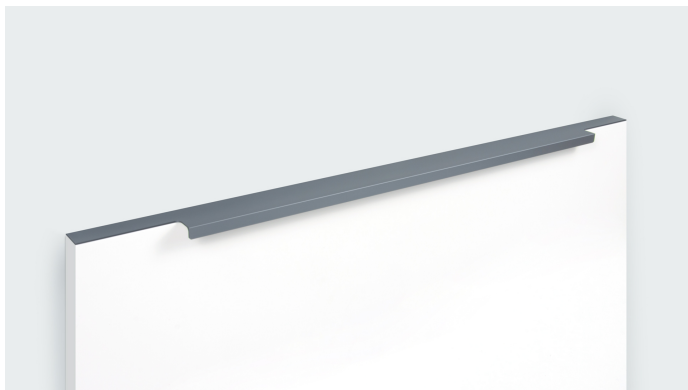

Мебельная ручка RAY RT109GR.1/000/600

Описание

RAY RT109 – торцевая ручка для современной мебели. Благодаря лаконичному дизайну и чётким линиям модель удобна в использовании и подойдёт для многочисленных стилевых направлений, таких как лофт, модерн, минимализм, pro-line и contemporary.

RT109 устанавливается наложение на фасады **толщиной до 18 мм**.

Ручка имеет богатую палитру цветовых решений и разнообразие длин. В зависимости от длины, **модель допускает размещение двумя способами** – «в размер» фасада и по центру широких фасадов (как большой «язычок»).

RT109 размером 1000 и 1200 мм рекомендованы к размещению накладным вертикальным способом на высоких шкафах в прихожей, гостиной, спальне и кухне.

*Оттенок покрытия на фото **может отличаться** от реального.

Характеристики

Тип продукции	Основная продукция
Дизайн	Современные
Материал изделия	Алюминий
Коллекция	Скандинавский минимализм, Стильный модерн, Длинные решения, Лаконичные формы
Вид ручки	Торцевые
Межцентровое расстояние	512 мм
Длина ручки	597 мм
Цветовая группа	Серый
Фактура покрытия	Матовый