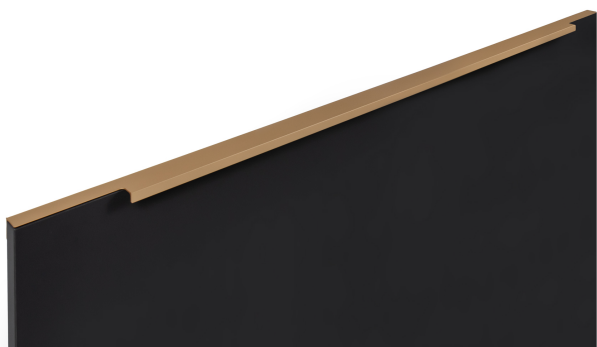

Мебельная ручка RAY RT109SG.1/000/1000

Характеристики

Вид ручки	Торцевые
Межцентровое расстояние	864 мм
Материал изделия	Алюминий
Тип продукции	Основная продукция
Коллекция	Длинные решения, Лофт и смелый гранж, Стильный модерн, Трендовое золото
Дизайн	Современные
Длина ручки	997 мм
Цветовая группа	Золото
Фактура покрытия	Брашированный

448 мм

512 мм

640 мм

704 мм

832 мм

864 мм

1056 мм

Цвет изделия

BL - Матовый чёрный

GR - Серый

SC - Сатиновый хром

SG - Сатиновое золото

W - Белый

Описание

RAY RT109 – торцевая ручка для современной мебели. Благодаря лаконичному дизайну и чётким линиям модель удобна в использовании и подойдёт для многочисленных стилевых направлений, таких как лофт, модерн, минимализм, pro-line и contemporary.

RT109 устанавливается наложение на фасады **толщиной до 18 мм**.

Ручка имеет богатую палитру цветовых решений и разнообразие длин. В зависимости от длины, **модель допускает размещение двумя способами** – «в размер» фасада и по центру широких фасадов (как большой «язычок»).