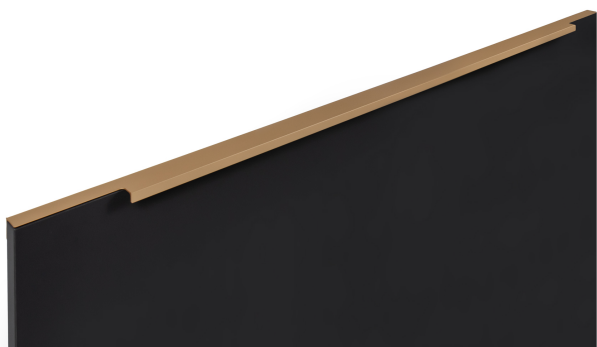

Мебельная ручка RAY RT109SG.1/000/1200

Характеристики

Вид ручки	Торцевые
Межцентровое расстояние	1056 мм
Материал изделия	Алюминий
Тип продукции	Основная продукция
Коллекция	Стильный модерн, Лофт и смелый гранж, Длинные решения, Трендовое золото
Дизайн	Современные
Длина ручки	1197 мм
Цветовая группа	Золото
Фактура покрытия	Брашированный

448 мм

512 мм

640 мм

704 мм

832 мм

864 мм

1056 мм

Цвет изделия

BL - Матовый чёрный

GR - Серый

SC - Сатиновый хром

SG - Сатиновое золото

W - Белый

Описание

RAY RT109 – торцевая ручка для современной мебели. Благодаря лаконичному дизайну и чётким линиям модель удобна в использовании и подойдёт для многочисленных стилевых направлений, таких как лофт, модерн, минимализм, pro-line и contemporary.

RT109 устанавливается наложение на фасады **толщиной до 18 мм**.

Ручка имеет богатую палитру цветовых решений и разнообразие длин. В зависимости от длины, **модель допускает размещение двумя способами** – «в размер» фасада и по центру широких фасадов (как большой «язычок»).