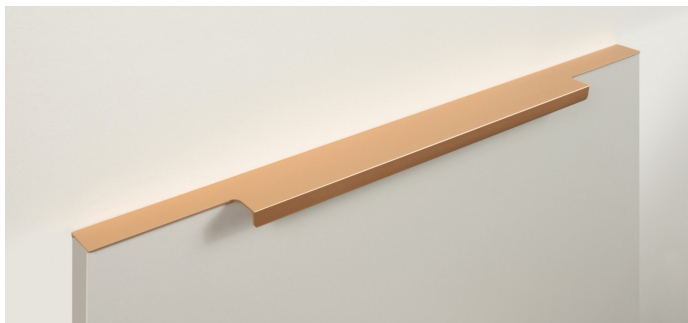

Мебельная ручка RAY RT109SG.1/000/400

Описание

RAY RT109 – торцевая ручка для современной мебели. Благодаря лаконичному дизайну и чётким линиям модель удобна в использовании и подойдёт для многочисленных стилевых направлений, таких как лофт, модерн, минимализм, pro-line и contemporary.

RT109 устанавливается наложение на фасады **толщиной до 18 мм.**

Ручка имеет богатую палитру цветовых решений и разнообразие длин. В зависимости от длины, **модель допускает размещение двумя способами** – «в размер» фасада и по центру широких фасадов (как большой «язычок»).

RT109 размером 1000 и 1200 мм рекомендованы к размещению накладным вертикальным способом на высоких шкафах в прихожей, гостиной, спальне и кухне.

*Оттенок покрытия на фото **может отличаться** от реального.

Характеристики

Дизайн	Современные
Коллекция	Длинные решения, Трендовое золото, Лофт и смелый гранж, Скандинавский минимализм, Стильный модерн
Материал изделия	Алюминий
Тип продукции	Основная продукция
Межцентровое расстояние	320 мм
Вид ручки	Торцевые
Длина ручки	397 мм
Цветовая группа	Золото
Фактура покрытия	Брашированный