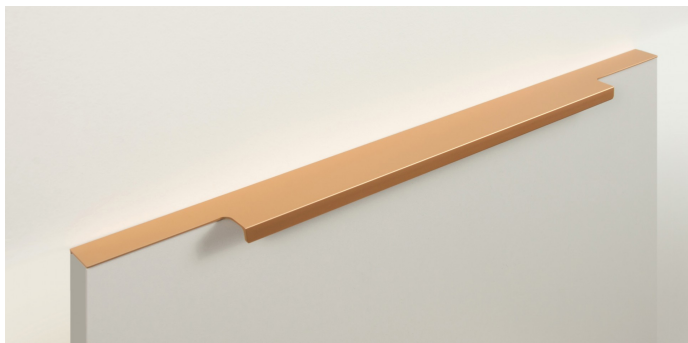

# Мебельная ручка RAY RT109SG.1/000/450

## Описание

RAY RT109 – торцевая ручка для современной мебели. Благодаря лаконичному дизайну и чётким линиям модель удобна в использовании и подойдёт для многочисленных стилевых направлений, таких как лофт, модерн, минимализм, pro-line и contemporary.

RT109 устанавливается наложение на фасады **толщиной до 18 мм.**

Ручка имеет богатую палитру цветовых решений и разнообразие длин. В зависимости от длины, **модель допускает размещение двумя способами** – «в размер» фасада и по центру широких фасадов (как большой «язычок»).

## Характеристики

Дизайн	Современные
Коллекция	Длинные решения, Трендовое золото, Лофт и смелый гранж, Скандинавский минимализм, Стильный модерн
Материал изделия	Алюминий
Тип продукции	Основная продукция
Межцентровое расстояние	384 мм
Вид ручки	Торцевые
Длина ручки	447 мм
Цветовая группа	Золото
Фактура покрытия	Брашированный